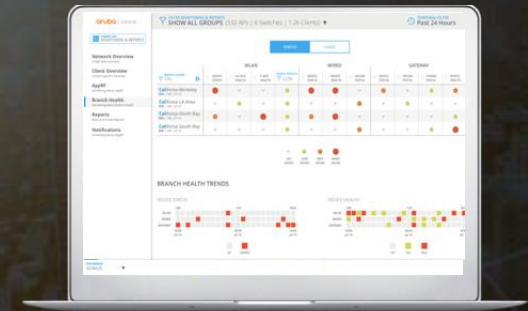

Cloud-Managed at Scale